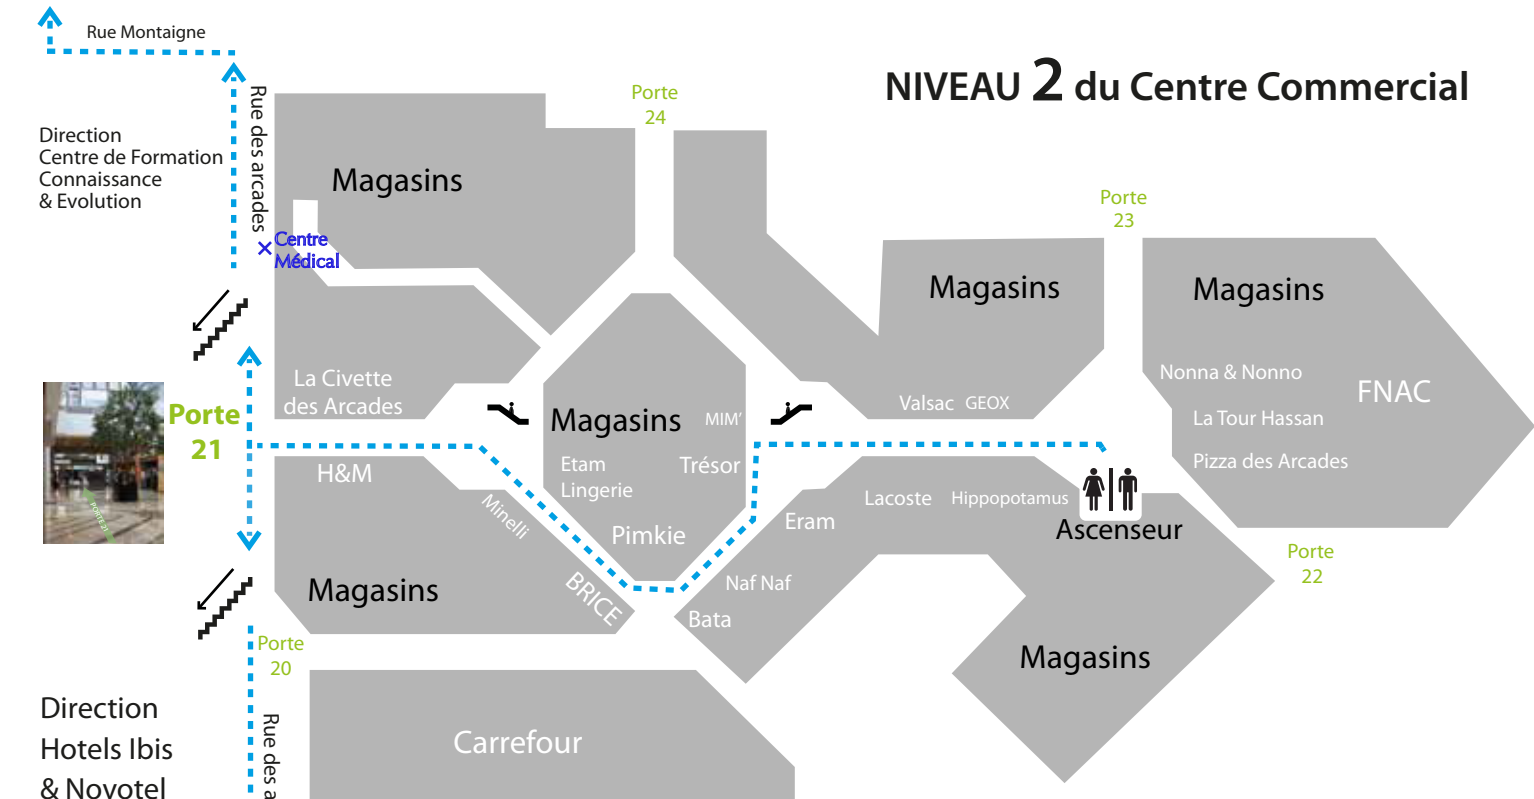

**ACCES - AU CENTRE DE FORMATION CONNAISSANCE & EVOLUTION
- A L'ENSEMBLE HOTELIER IBIS / NOVOTEL
PAR LE CENTRE COMMERCIAL DES ARCADES, NOISY LE GRAND**

Le plan se lit de bas en haut

Connaissance & Evolution

NIVEAU 2 du Centre Commercial

Direction Centre de Formation Connaissance & Evolution

Direction Hotels Ibis & Novotel

Ibis :
4, Allée Bienvenue
93885 NOISY LE GRAND
FRANCE

En sortant de l'ascenseur, prendre à gauche et se diriger vers la Porte 21.

- Pour rejoindre le Centre de formation de Connaissance & Evolution : descendre les escaliers sur votre droite, prendre la rue des arcades en laissant le parking sur votre gauche. Au bout de la rue des Arcades prendre à gauche sur l'avenue Montaigne. Passez devant le 6, continuer jusqu'à un grand porche sur la droite vous permettant d'entrer sur l'Agora. Le centre de formation Connaissance & Evolution se trouve sur la gauche.

- Pour vous rendre à l'Hôtel Ibis ou Novotel : descendre les escaliers sur votre gauche, prendre la rue des Arcades en laissant le parking sur votre droite. Au bout de la rue des Arcades tourner à droite sur la rue du Centre. Au bout de la rue vous apercevrez l'ensemble hotelier Ibis/Novotel.