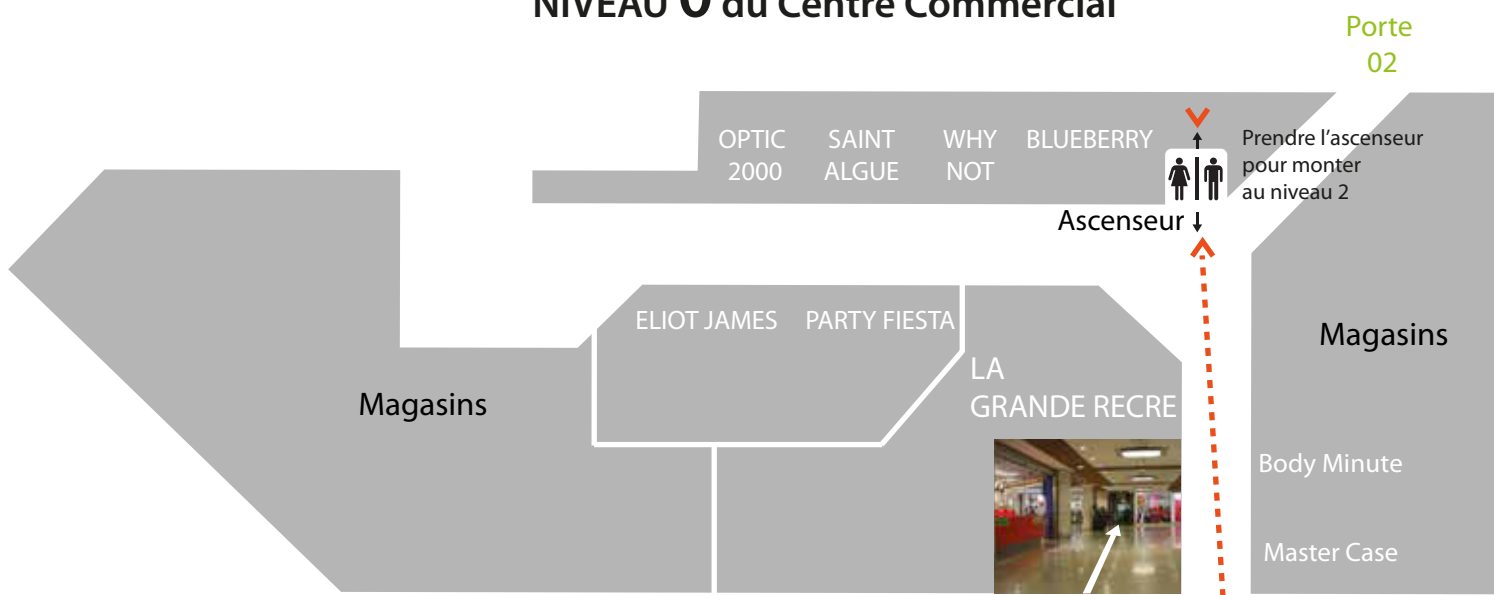

NIVEAU 2 du Centre Commercial

Direction Centre de Formation Connaissance & Evolution

Direction Hotels Ibis & Novotel

Ibis :
4, Allée Bienvenue
93885 NOISY LE GRAND
FRANCE

En sortant de l'ascenseur, prendre à gauche et se diriger vers la Porte 21.

- Pour rejoindre le Centre de formation de Connaissance & Evolution : descendre les escaliers sur votre droite, prendre la rue des arcades en laissant le parking sur votre gauche. Au bout de la rue des Arcades prendre à gauche sur l'avenue Montaigne. Passez devant le 6, continuer jusqu'à un grand porche sur la droite vous permettant d'entrer sur l'Agora. Le centre de formation Connaissance & Evolution se trouve sur la gauche.

- Pour vous rendre à l'Hôtel Ibis ou Novotel : descendre les escaliers sur votre gauche, prendre la rue des Arcades en laissant le parking sur votre droite. Au bout de la rue des Arcades tourner à droite sur la rue du Centre. Au bout de la rue vous apercevrez l'ensemble hotelier Ibis/Novotel.

NIVEAU 0 du Centre Commercial

RER (A) Station Noisy le Grand Mont d'Est.
Prendre la sortie N°1 « Les Arcades centre commercial »

A l'entrée du centre commercial Les Arcades, se diriger vers l'ascenseur au bout de l'allée.